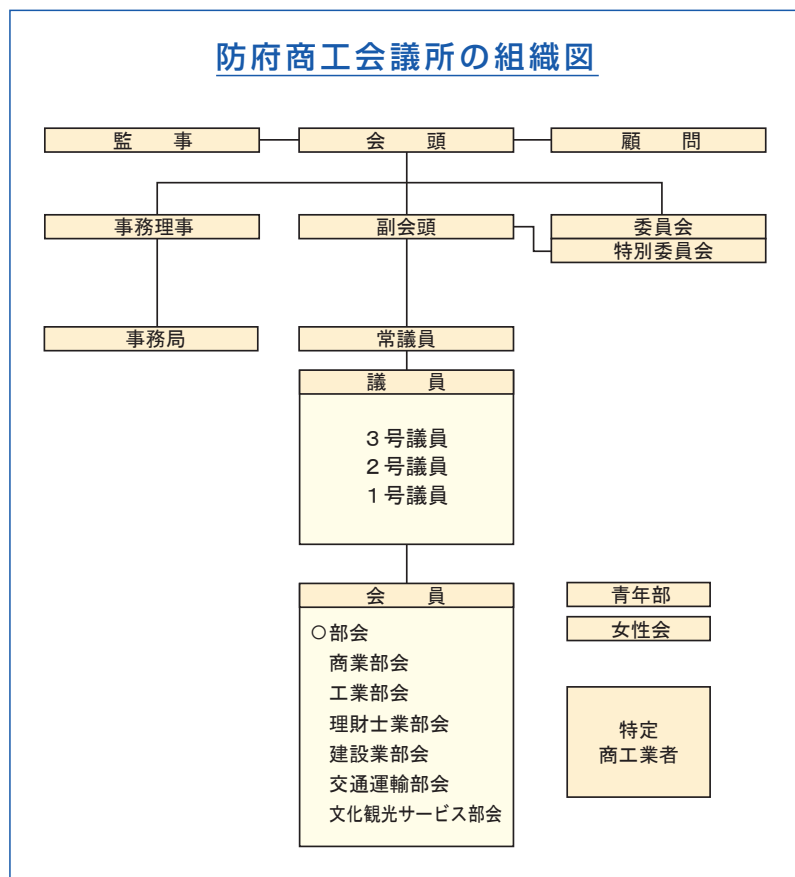

(別表1)

選挙権 個数	会費 口数	選挙権 個数	会費 口数
1	27	1	27
2	28	2	28
3	29	3	29
4	30	4	30
5	31	5	31
6	32	6	32
7	33	7	33
8	34	8	34
9	35	9	35
10	36	10	36
11	37	11	37
12	38	12	38
13	39	13	39
14	40	14	40
15	41	15	41
16	42	16	42
17	43	17	43
18	44	18	44
19	45	19	45
20	46	20	46
21	47	21	47
22	48	22	48
23	49	23	49
24	50	24	50
25	50以上	25	50
26		26	

会員で特定商工業者は上記選挙権個数に1個を加算します。
会員外の特定商工業者の選挙権個数は1個です。

この2号議員を選ぶ部会の開催
選考期間は3月4日(火)～6日(木)ま
でとなっています。(別表2)

なお、会員でない特定商工業者
には、2号議員の選任権はありません。

6. 役員を選任

90名の新しい議員が誕生した後
の議員総会において会頭以下の役員
が選任されます。

◆会頭：議員総会において、会員
の中から選任する(1名)

◆副会頭：議員総会の同意を得
て、会頭が会員の中から選任する
(4名以内)

◆専務理事：議員総会の同意を得
て、会頭が選任する(1名)

◆常議員：商工会議所の議決機関
である常議員会を構成し、議員
総会において議員の中から選任
する(30名)

(別表2)

2号議員選考部会日程

	(午前)	(午後)
3月4日(火)	商業部会	文化観光会 サービス部会
3月5日(水)	工業部会	理財士業部会
3月6日(木)	交通運輸部会	建設部会

7. 選挙管理委員会について

◆監事：商工会議所の業務及び経
理を監査する機関で、議員総会
で会員の中から選任する(3名)

選挙の施行は、選挙管理委員会
が行います。委員会は、委員長以
下5名以内の委員を以って組織し、
委員長は専務理事が当たり、委員
は会頭が会員の中から委嘱します。

8. 役員・議員の年会費

役員・議員になられますとそれ
ぞれ次の年会費をご負担してい
ただくこととなります。

会頭：2百口以上 72万円以上
副会頭：百口以上 36万円以上
監事：30口以上 10万8千円以上

委員長 松田和彦
委員 岡田則夫・金子幸次郎・
上村好廣・倉員謙作
(五十音順・敬称略)

常議員：30口以上 10万8千円以上
議員：20口以上 7万2千円以上

9. その他

選挙選任に関する公示は、防府
商工会議所事務局に掲示します。
その他、選挙選任に関する詳細
や、ご不明な点はご遠慮なく当所
総務部にお問い合わせください。
なお、当所機構は左記(組織図)
のとおりです。

防府商工会議所の組織図