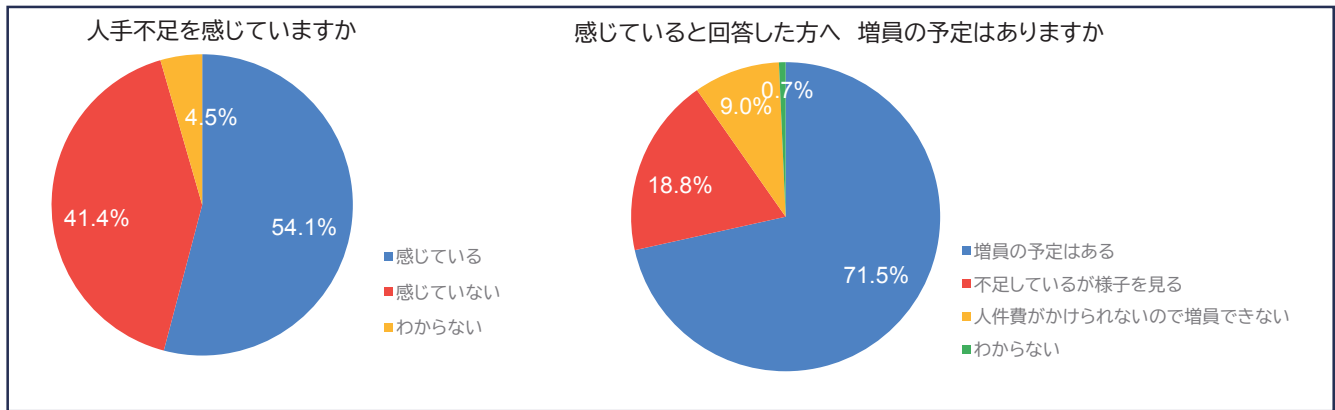

②人手不足・賃上げについて

人手不足の状況については全体の54.1%が人手不足を感じているとの回答でした。増員の予定については71.5%が予定ありと回答しており、昨年と比べ10ポイント以上増加するなど、対応を急ぐ姿勢が見られました。