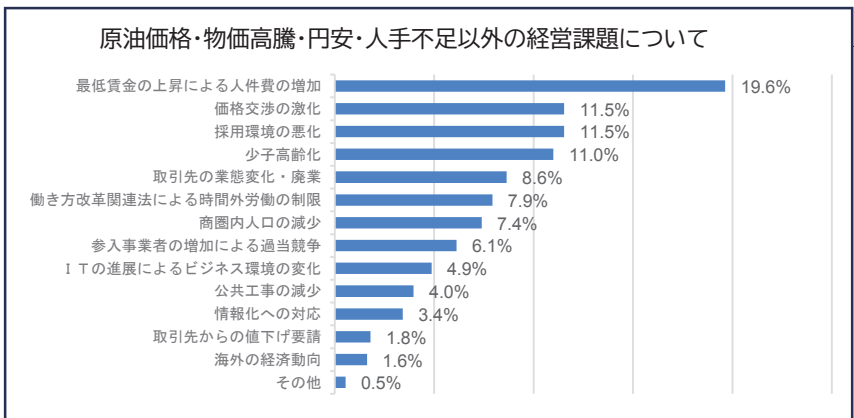

- ①対象 防府市内に本店が所在する中小・小規模事業者
 ②調査対象数 899社(業種別調査数は下記の通り)

- ③調査期間 令和6年9月上旬～10月上旬
 ④回答率 回答291事業所/発送899事業所(回答率32.3%)

業種	回答数	割合
製造業	36	12.4%
建設業	64	22.0%
卸売業	23	7.9%
小売業	53	18.2%
運輸業	11	3.8%
不動産業	7	2.4%
飲食業	25	8.6%
印刷・出版業	3	1.0%
サービス業	68	23.4%
その他業種	1	0.3%
	291	100.0%

選択肢	回答数	割合
0人～5人	139	47.8%
6人～20人	87	29.9%
21人～50人	41	14.1%
51人～100人	14	4.8%
101人～300人	10	3.4%
	291	100.0%

①令和6年4月～6月と令和5年4月～6月と比較した
 売上高・販売単価・仕入単価・人件費・営業利益の動向について

売上高については下降よりも上昇の割合が多くなりましたが、仕入・人件費共に上昇しているとの回答が多く、営業利益については、上昇よりも下降の割合が上回る結果となりました。2年前の同時期と比較すると、営業利益が増えたとの回答割合は減少しており、各種経費の上昇に対して、価格転嫁などが追いついていない状況が明らかとなりました。

販売単価については、今後引き上げの見通しとの回答は全体の4割以下となっており、製造業・非製造業と比較すると、小売・サービス業など非製造業の引き上げ予定は33.8%に留まっており、収益確保が大きな課題となっている様子が伺えます。

原油価格・物価高騰・円安が経営に与える影響については、半数近い事業所が、昨年よりも影響は大きいと回答されています。こちらは製造業・非製造業ともに同様の傾向となりました。

原油価格・物価高騰・円安・人手不足以外の経営課題については、最低賃金の上昇による人件費増加が最も多く、次いで採用環境の悪化、価格交渉の激化となりました。