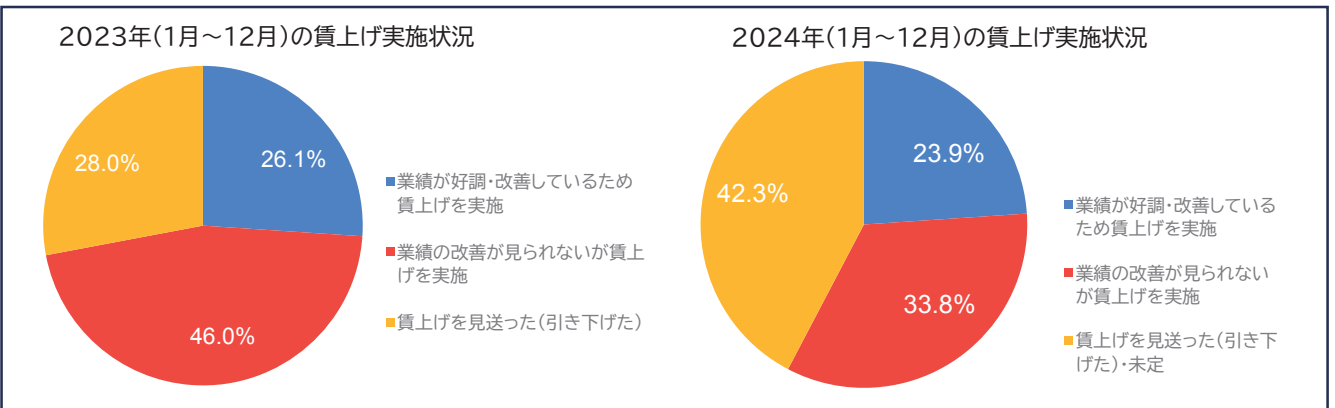

選択肢	回答数	割合
0人～5人	139	47.8%
6人～20人	87	29.9%
21人～50人	41	14.1%
51人～100人	14	4.8%
101人～300人	10	3.4%
	291	100.0%

①令和6年4月～6月と令和5年4月～6月と比較した
 売上高・販売単価・仕入単価・人件費・営業利益の動向について

売上高については下降よりも上昇の割合が多くなりましたが、仕入・人件費共に上昇しているとの回答が多く、営業利益については、上昇よりも下降の割合が上回る結果となりました。2年前の同時期と比較すると、営業利益が増えたとの回答割合は減少しており、各種経費の上昇に対して、価格転嫁などが追いついていない状況が明らかとなりました。

販売単価については、今後引き上げの見通しとの回答は全体の4割以下となっており、製造業・非製造業と比較すると、小売・サービス業など非製造業の引き上げ予定は33.8%に留まっており、収益確保が大きな課題となっている様子が伺えます。

原油価格・物価高騰・円安が経営に与える影響については、半数近い事業所が、昨年よりも影響は大きいと回答されています。こちらは製造業・非製造業ともに同様の傾向となりました。

原油価格・物価高騰・円安・人手不足以外の経営課題については、最低賃金の上昇による人件費増加が最も多く、次いで採用環境の悪化、価格交渉の激化となりました。

②人手不足・賃上げについて

人手不足の状況については全体の54.1%が人手不足を感じているとの回答でした。増員の予定については71.5%が予定ありと回答しており、昨年と比べ10ポイント以上増加するなど、対応を急ぐ姿勢が見られました。

賃上げ状況については昨年は全体の74%の事業所が実施し、今年度は57%の事業所が実施しているとの回答でした。賃上げ率については2023年(1月～12月実施分)は2%以上3%未満が最も多く、次いで4%以上の引き上げとなり、昨年同時期と比べて引き上げ幅も大きくなっています。2024年(1月～12月実施予定分)は2%以上3%未満が最も多く、次いで4%以上の引き上げと、2年続けて大幅な引き上げを予定している状況となりました。ただし、業績改善に伴う引き上げは全体の1/4に留まっており、半数近くは業績改善が見られない中での賃上げを実施したとの回答となりました。