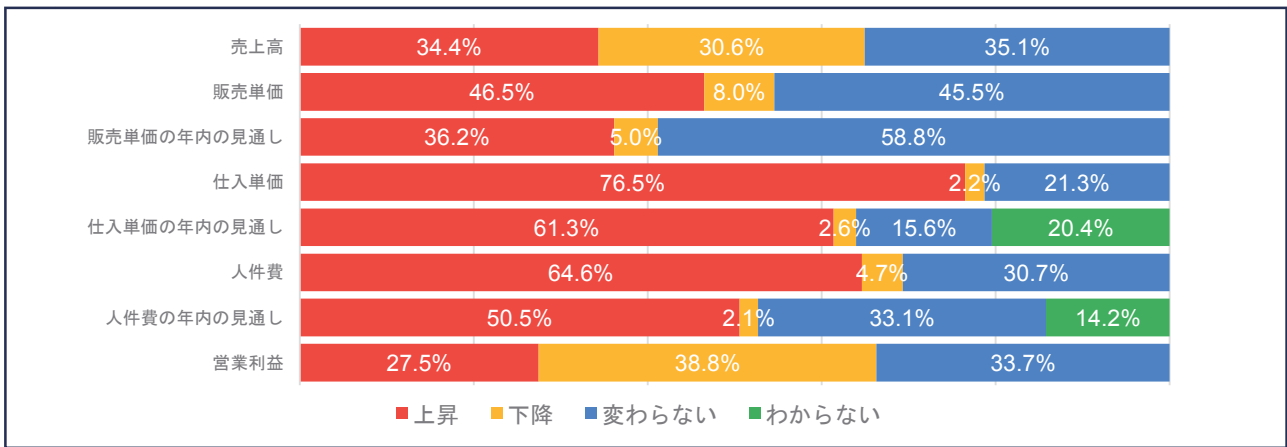

委員長 松田和彦
委員 岡田則夫・金子幸次郎・
上村好廣・倉員謙作
(五十音順・敬称略)

常議員：30口以上 10万8千円以上
議員：20口以上 7万2千円以上

9. その他

選挙選任に関する公示は、防府
商工会議所事務局に掲示します。
その他、選挙選任に関する詳細
や、ご不明な点はご遠慮なく当所
総務部にお問い合わせください。
なお、当所機構は左記(組織図)
のとおりです。

防府商工会議所の組織図

防府市内 中小・小規模事業者アンケート調査結果報告

- ①対象 防府市内に本店が所在する中小・小規模事業者
 ②調査対象数 899社(業種別調査数は下記の通り)

- ③調査期間 令和6年9月上旬～10月上旬
 ④回答率 回答291事業所/発送899事業所(回答率32.3%)

業種	回答数	割合
製造業	36	12.4%
建設業	64	22.0%
卸売業	23	7.9%
小売業	53	18.2%
運輸業	11	3.8%
不動産業	7	2.4%
飲食業	25	8.6%
印刷・出版業	3	1.0%
サービス業	68	23.4%
その他業種	1	0.3%
	291	100.0%

選択肢	回答数	割合
0人～5人	139	47.8%
6人～20人	87	29.9%
21人～50人	41	14.1%
51人～100人	14	4.8%
101人～300人	10	3.4%
	291	100.0%

①令和6年4月～6月と令和5年4月～6月と比較した
 売上高・販売単価・仕入単価・人件費・営業利益の動向について

売上高については下降よりも上昇の割合が多くなりましたが、仕入・人件費共に上昇しているとの回答が多く、営業利益については、上昇よりも下降の割合が上回る結果となりました。2年前の同時期と比較すると、営業利益が増えたとの回答割合は減少しており、各種経費の上昇に対して、価格転嫁などが追いついていない状況が明らかとなりました。