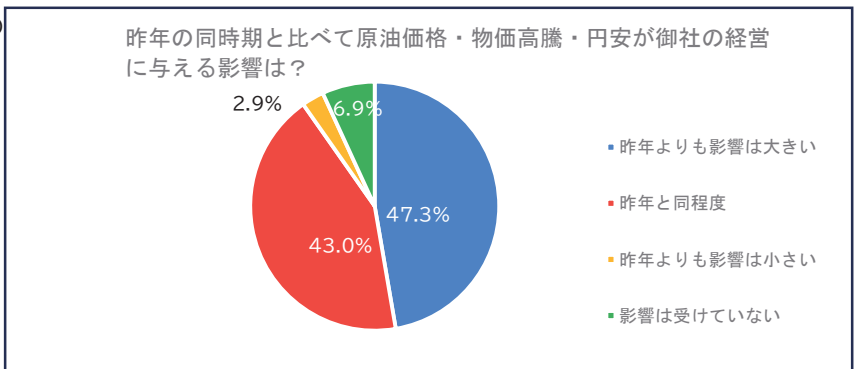

防府市内 中小・小規模事業者アンケート調査結果報告

- ①対象 防府市内に本店が所在する中小・小規模事業者
  ②調査対象数 899社(業種別調査数は下記の通り)

- ③調査期間 令和6年9月上旬～10月上旬
  ④回答率 回答291事業所/発送899事業所(回答率32.3%)

業種	回答数	割合
製造業	36	12.4%
建設業	64	22.0%
卸売業	23	7.9%
小売業	53	18.2%
運輸業	11	3.8%
不動産業	7	2.4%
飲食業	25	8.6%
印刷・出版業	3	1.0%
サービス業	68	23.4%
その他業種	1	0.3%
	291	100.0%

選択肢	回答数	割合
0人～5人	139	47.8%
6人～20人	87	29.9%
21人～50人	41	14.1%
51人～100人	14	4.8%
101人～300人	10	3.4%
	291	100.0%

①令和6年4月～6月と令和5年4月～6月と比較した
売上高・販売単価・仕入単価・人件費・営業利益の動向について

売上高については下降よりも上昇の割合が多くなりましたが、仕入・人件費共に上昇しているとの回答が多く、営業利益については、上昇よりも下降の割合が上回る結果となりました。2年前の同時期と比較すると、営業利益が増えたとの回答割合は減少しており、各種経費の上昇に対して、価格転嫁などが追いついていない状況が明らかとなりました。

販売単価については、今後引き上げの見通しとの回答は全体の4割以下となっており、製造業・非製造業と比較すると、小売・サービス業など非製造業の引き上げ予定は33.8%に留まっており、収益確保が大きな課題となっている様子が伺えます。

原油価格・物価高騰・円安が経営に与える影響については、半数近い事業所が、昨年よりも影響は大きいと回答されています。こちらは製造業・非製造業ともに同様の傾向となりました。

原油価格・物価高騰・円安・人手不足以外の経営課題については、最低賃金の上昇による人件費増加が最も多く、次いで採用環境の悪化、価格交渉の激化となりました。