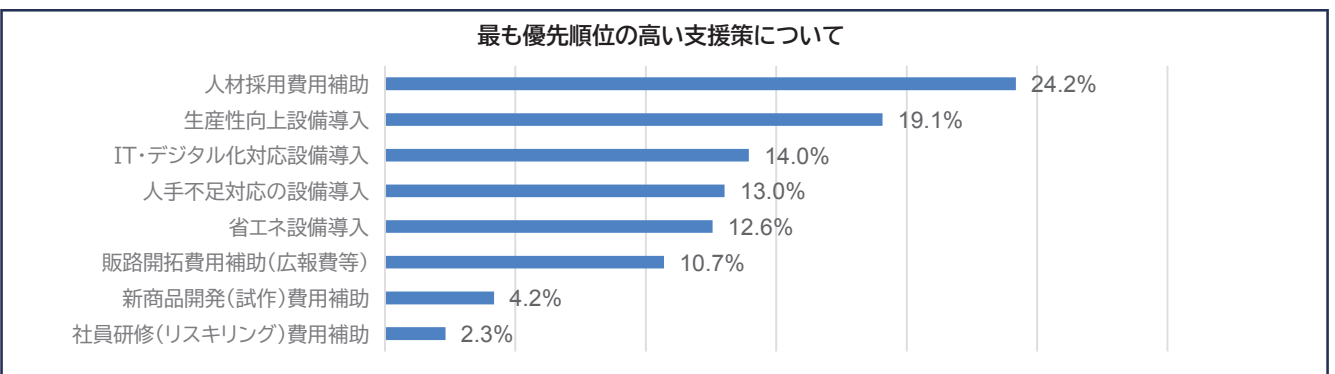

こうした状況下において求められる支援策について質問したところ、最もニーズが高かったのは人材採用に関わる費用補助で全体の24.2%となり、次いで生産性向上設備導入、IT・デジタル化対応設備導入の順で高い結果となりました。こうしたことから採用の強化による人員不足解消を目指しながら、生産性向上設備やIT・デジタル化対応設備導入により、省力化・効率化を図ってほしいというニーズが明らかとなりました。

昨年末に成立した国の令和6年補正予算においても、生産性向上・IT・省力化や小規模事業者の販路開拓施策メニューが予定されている他、令和7年の本予算、県・市においても当初予算の動向に注視しながら、商工会議所としても事業者の皆様にご利用いただける施策について引き続き周知に努めてまいります。