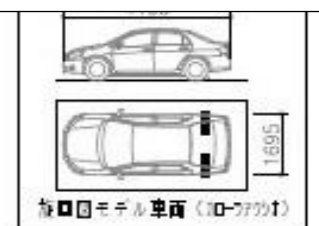

### <1区画の大きさ等>

- ・3×3m
- ・出店場所は駐車場2区画以内

### <販売開始時間>

9時30分から

※この図面の配置を当日変更する場合があります。

※出店者用の駐車場は防府商工高校、J A防府南側駐車場を予定し、場所の確定は別途調整

全車室296台  
内6台、身障者専用  
内1台、軽専用  
機種：スマートパーク

▲：精算方向  
☐：現金精算機/5台

現場名称 イオン防府店・ルルサス防府平面駐車場	作成年月日 22.07.21
図面名称 駐車場平面図(配置図)	縮尺 S=1:550
	図面番号 6810-102