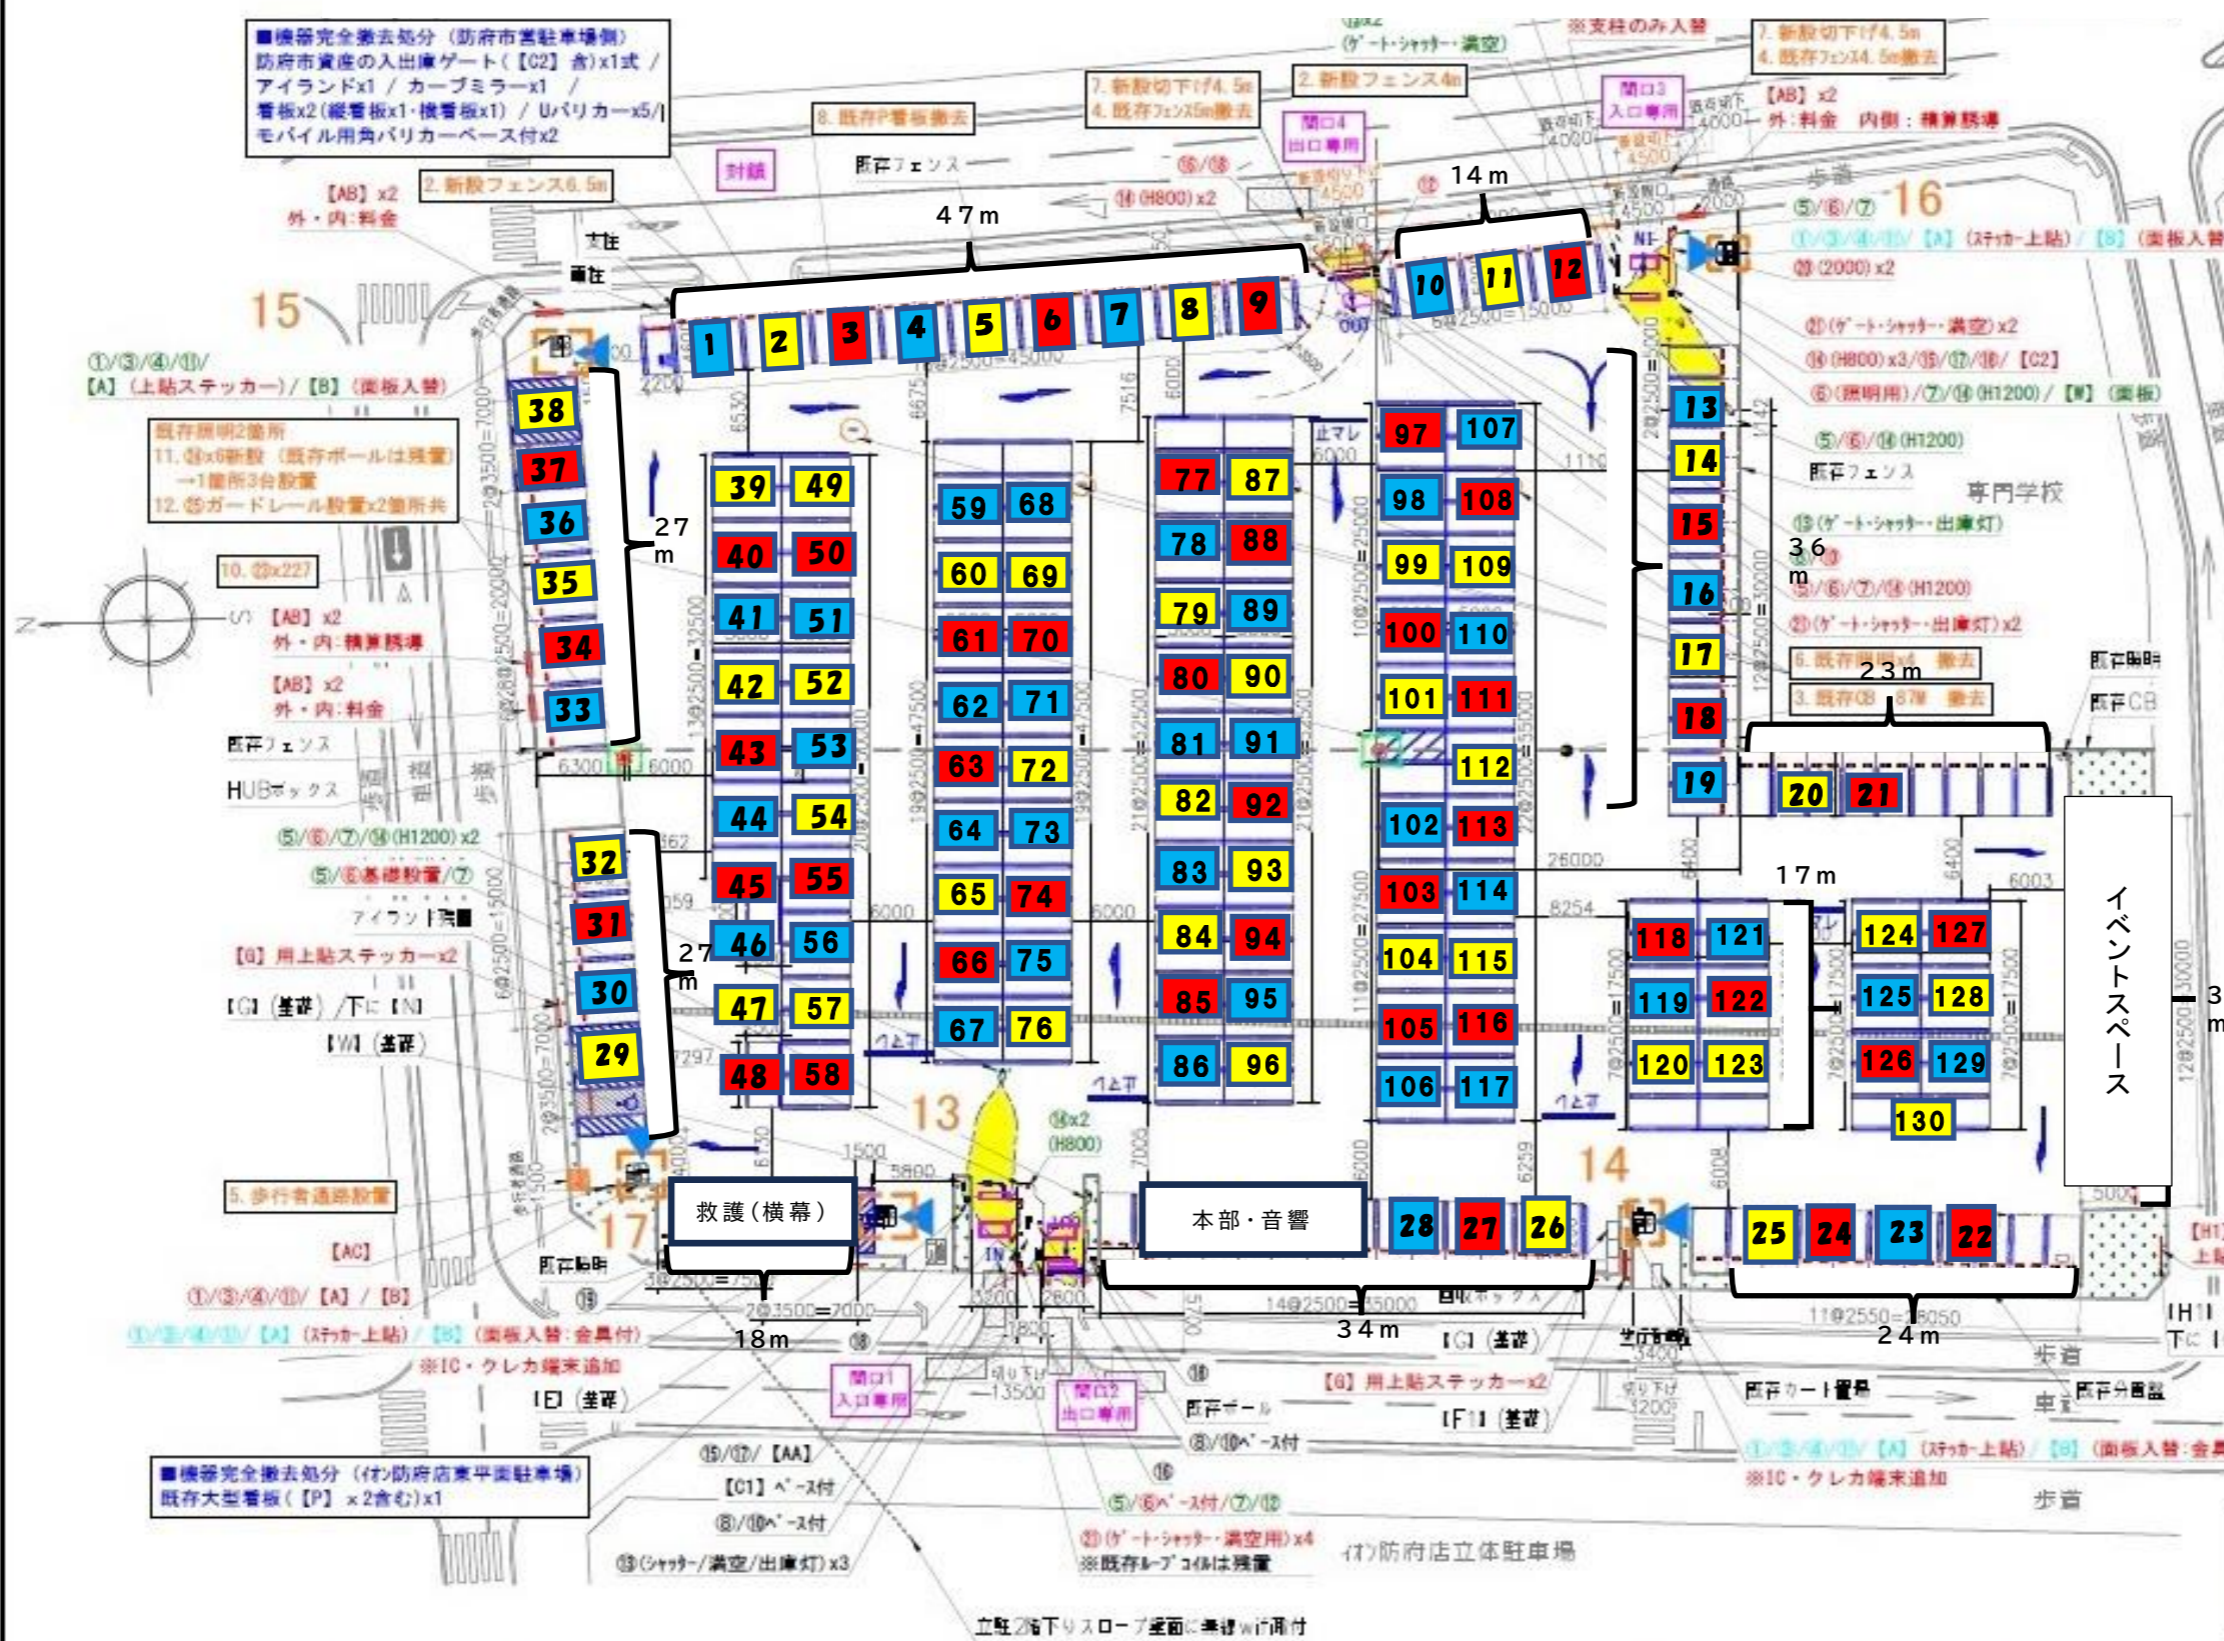

## 【出店規模】(案)

約130店舗  
(43/43/44)

### <出店車両搬入時間>

- ・搬入時間 7時30分～9時  
(別途順次連絡)
- ・販売終了時間 15時30分
- ・搬出時間 15時45分から

※搬入搬出車両は時間を厳守してください。また、販売終了時間前の撤収は厳禁です。

### <テント設営・搬出時間>

別途順次連絡

### <販売開始時間>

9時30分から

※この図面の配置を当日変更する場合があります。

※出店者用の駐車場は防府商工高校、J A防府南側駐車場を予定し、場所の確定は別途調整

全車室296台  
内6台、身障者専用  
内1台、軽専用  
機種：スマートパーク

▲：精算方向  
☐：現金精算機/5台

現場名称 イオン防府店・ルルサス防府平面駐車場	作成年月日 22.07.21
図面名称 駐車場平面図(配置図)	縮尺 S=1:550
	図面番号 6810-102