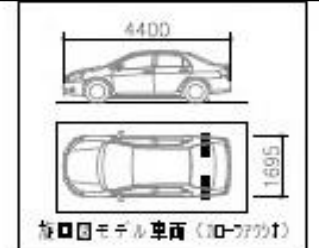

イオン防府店・ルルサス防府平面駐車場平面図(案)

【出店規模】(案)

- …約150店舗
- <1区画の大きさ等>
 - ・3×3m
 - ・出店場所は駐車場2区画以内

- <出店車両搬入時間>
 - ・搬入時間 7時30分～9時 (別途順次連絡)
 - ・販売終了時間 15時30分
 - ・搬出時間 16時から
- ※搬入搬出車両は時間を厳守してください。また、販売終了時間前の撤収は厳禁です。

- <テント設営・搬出時間>
 - ・別途順次連絡

- <販売開始時間>
 - ・9時30分から

※この図面の配置を当日変更する場合があります。

※出店者用の駐車場は防府商工高校、JA防府南側駐車場、イオン防府屋上西駐車場を予定し、場所の確定は別途調整

全車室296台
内6台、身障者専用
内1台、軽専用
機種：スマートパーク

現場名称 イオン防府店・ルルサス防府平面駐車場	作成年月日 22.07.21
図面名称 駐車場平面図(配置図)	縮尺 S=1:550
	図面番号 6810-102