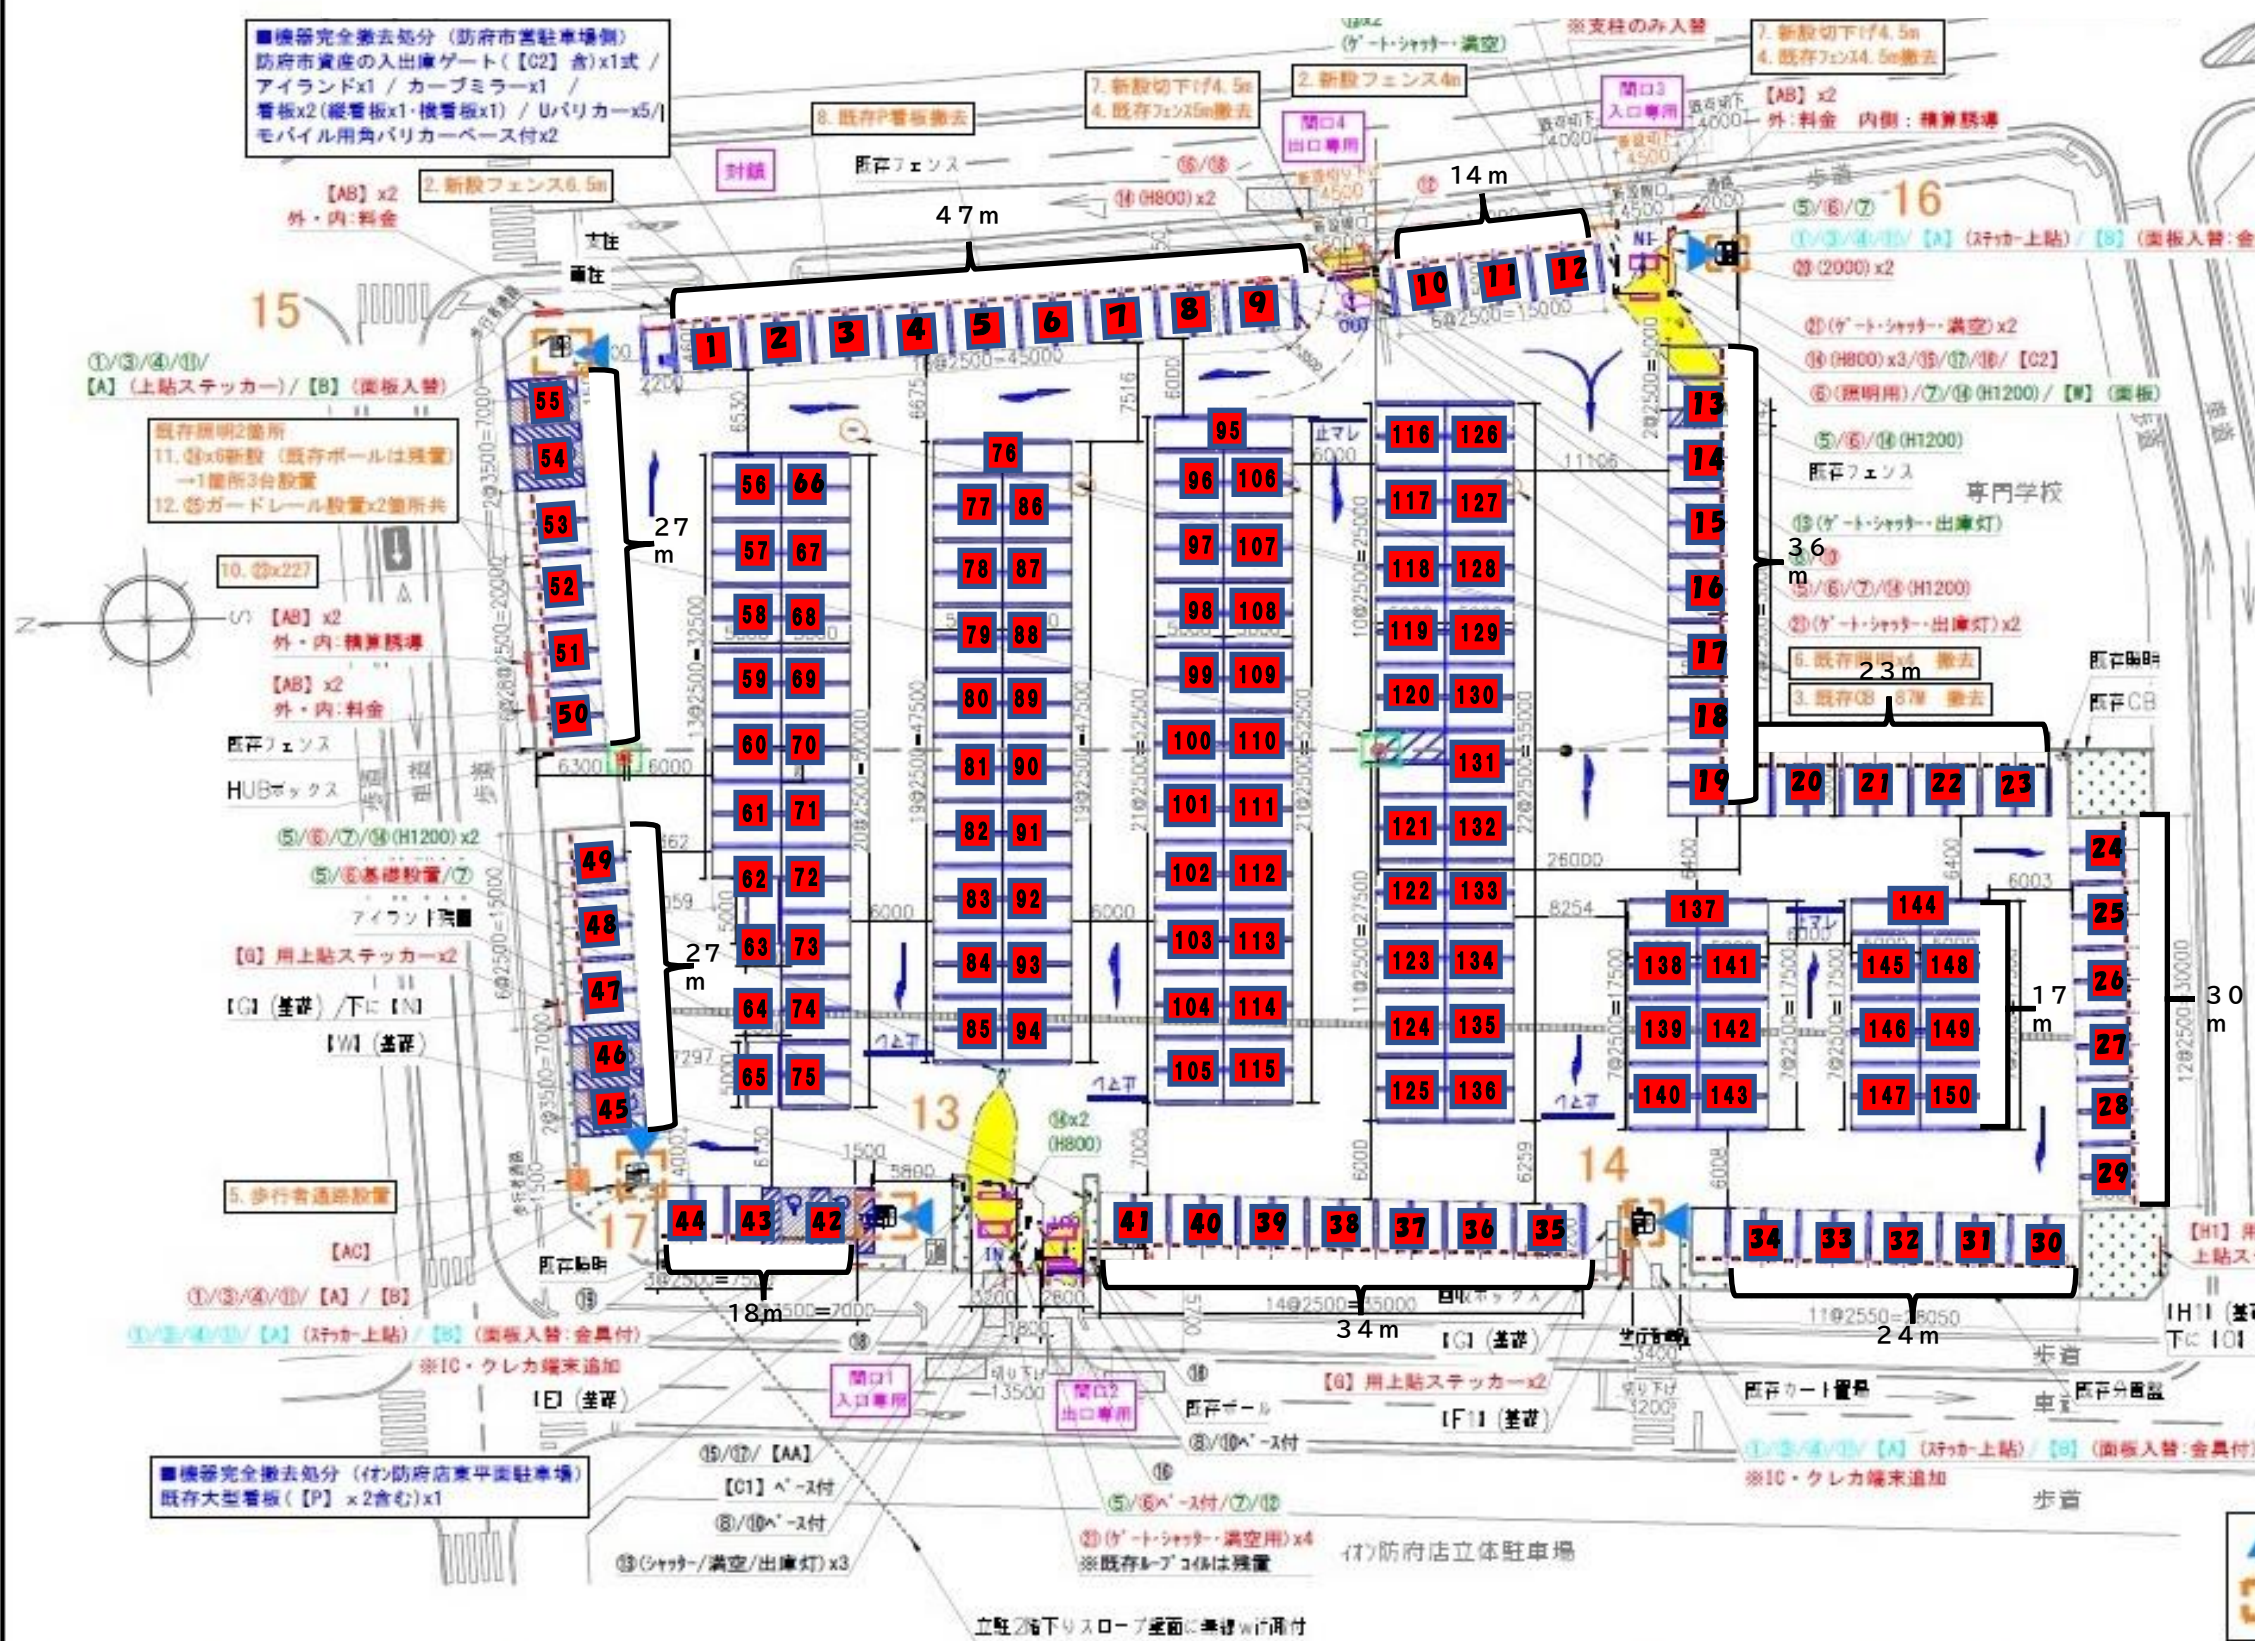

イオン防府店・ルルサス防府平面駐車場平面図(案)

【出店規模】(案)

- …約150店舗
- <1区画の大きさ等>
 - ・3×3m
 - ・出店場所は駐車場2区画以内

- <出店車両搬入時間>
 - ・搬入時間 7時30分～9時 (別途順次連絡)
 - ・販売終了時間 15時30分
 - ・搬出時間 16時から
- ※搬入搬出車両は時間を厳守してください。また、販売終了時間前の撤収は厳禁です。

- <テント設営・搬出時間>
 - ・別途順次連絡

- <販売開始時間>
 - ・9時30分から

※この図面の配置を当日変更する場合があります。

※出店者用の駐車場は防府商工高校、JA防府南側駐車場、イオン防府屋上西駐車場を予定し、場所の確定は別途調整

全車室296台
内6台、身障者専用
内1台、軽専用
機種：スマートパーク

現場名称 イオン防府店・ルルサス防府平面駐車場	作成年月日 22.07.21
図面名称 駐車場平面図(配置図)	縮尺 S=1:550
	図面番号 6810-102